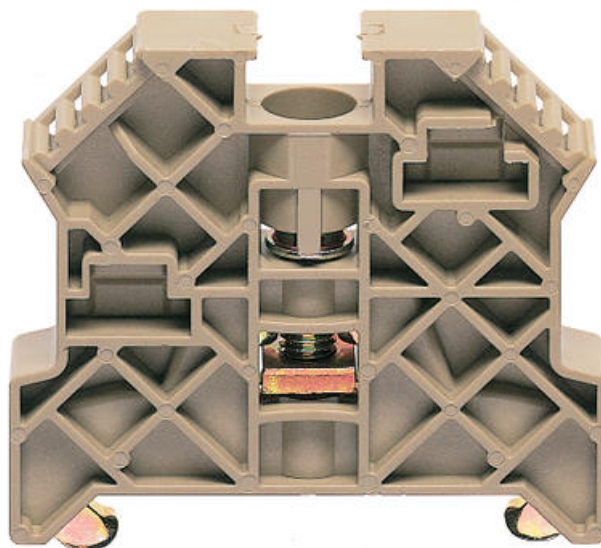

## END STOPS - TS35/TS32 & TS15

TS 15, TS 32, TS35

2005.2

ES 35 Beige, Compact TS35 screw end stop

- Compact & heavy duty versions
- Material polyamide 6.6
- Snap on or Screw mounting

### SPECIFICATIONS

<b>Color</b>	Beige
<b>Country of origin</b>	DE
<b>Flammability class</b>	UL94-V2
<b>Height</b>	31 mm
<b>Length</b>	45,5 mm
<b>Material</b>	Polyamide 6.6
<b>Mounting</b>	TS 35/7,5
<b>Operating temperature from</b>	-40 °C
<b>Operating temperature to</b>	105 °C
<b>Pack Size</b>	50
<b>Tariff code</b>	85389099
<b>Weight</b>	4,7 g
<b>Width</b>	7,5 mm