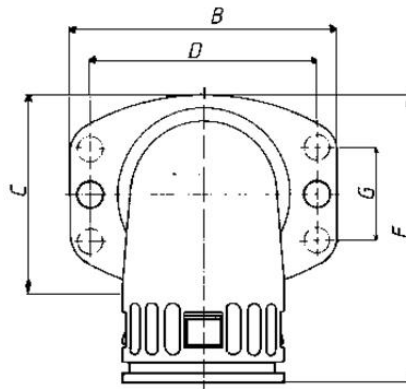

## RQF2-M FLANGE

5020.071.225

Plastic flange.RQF2-M M25x1,5 SV

- Elbow flange with metric threads
- IP67
- Temperature range -40 °C...+120 °C

### SPECIFICATIONS

|                               |              |
|-------------------------------|--------------|
| <b>Hose dimension AD2</b>     | 21,2-28,5    |
| <b>Thread</b>                 | M25x1,5 Met. |
| <b>Pack Size</b>              | 50           |
| <b>IP Class</b>               | IP67         |
| <b>Color</b>                  | Black        |
| <b>Temperature range from</b> | -40 °C       |
| <b>Temperature range to</b>   | 120 °C       |
| <b>Weight kg / 100 ± 10%</b>  | 0,66         |
| <b>Material</b>               | Polyamide    |

| Grey         | Black        | AD        |         | B/C | D  | G   | Ø    | Ø    | F |
|--------------|--------------|-----------|---------|-----|----|-----|------|------|---|
| 5020.071.025 | 5020.071.225 | 21,2-28,5 | M25x1,5 | 36  | -  | 5,4 | 29,5 | 15,6 |   |
| 5020.071.032 | 5020.071.232 | 28,5-34,5 | M32x1,5 | 52  | -  | 6,6 | 37   | 19,1 |   |
| 5020.071.040 | 5020.071.240 | 34,5-42,5 | M40x1,5 | 54  | 36 | 6,6 | 45   | 18,6 |   |
| 5020.071.050 | 5020.071.250 | 42,5-54,5 | M50x1,5 | 73  | 30 | 6,6 | 55   | 20   |   |
| 5020.071.050 | 5020.071.263 | 54,5      | M63x1,5 | 73  | 30 | 6,6 | 68   | 20   |   |

| Grey         | Black        | AD        | Metrisk | B/C   | D  | G  | Ø   | Ø    | F |
|--------------|--------------|-----------|---------|-------|----|----|-----|------|---|
| 5020.071.025 | 5020.071.225 | 21,2-28,5 | M25x1,5 | 46/32 | 36 | -  | 5,4 | 29,5 |   |
| 5020.071.032 | 5020.071.232 | 28,5-34,5 | M32x1,5 | 63/46 | 52 | -  | 6,6 | 37,0 |   |
| 5020.071.040 | 5020.071.240 | 34,5-42,5 | M40x1,5 | 67/55 | 54 | 36 | 6,6 | 45,0 |   |
| 5020.071.050 | 5020.071.250 | 42,5-54,5 | M50x1,5 | 86/64 | 73 | 30 | 6,6 | 55,0 |   |
| 5020.071.050 | 5020.071.263 | 54,5      | M63x1,5 | 86/70 | 73 | 30 | 6,6 | 68,0 |   |