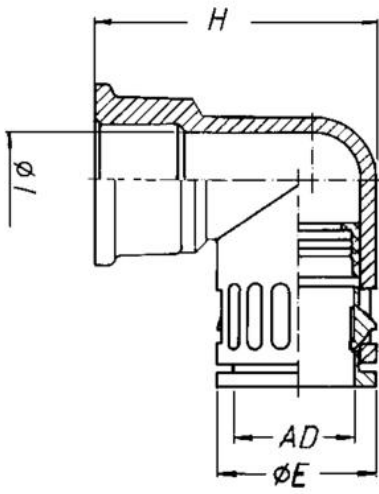

## RQF2-M FLANGE

5020.071.225

Plastic flange.RQF2-M M25x1,5 SV

- Elbow flange with metric threads
- IP67
- Temperature range -40 °C...+120 °C

### SPECIFICATIONS

|                               |              |
|-------------------------------|--------------|
| <b>Hose dimension AD2</b>     | 21,2-28,5    |
| <b>Thread</b>                 | M25x1,5 Met. |
| <b>Pack Size</b>              | 50           |
| <b>IP Class</b>               | IP67         |
| <b>Color</b>                  | Black        |
| <b>Temperature range from</b> | -40 °C       |
| <b>Temperature range to</b>   | 120 °C       |
| <b>Weight kg / 100 ± 10%</b>  | 0,66         |
| <b>Material</b>               | Polyamide    |

| Grey         | Black        | AD        |         | B/C | D  | G   | Ø    | Ø    | F |
|--------------|--------------|-----------|---------|-----|----|-----|------|------|---|
| 5020.071.025 | 5020.071.225 | 21,2-28,5 | M25x1,5 | 36  | -  | 5,4 | 29,5 | 15,6 |   |
| 5020.071.032 | 5020.071.232 | 28,5-34,5 | M32x1,5 | 52  | -  | 6,6 | 37   | 19,1 |   |
| 5020.071.040 | 5020.071.240 | 34,5-42,5 | M40x1,5 | 54  | 36 | 6,6 | 45   | 18,6 |   |
| 5020.071.050 | 5020.071.250 | 42,5-54,5 | M50x1,5 | 73  | 30 | 6,6 | 55   | 20   |   |
| 5020.071.050 | 5020.071.263 | 54,5      | M63x1,5 | 73  | 30 | 6,6 | 68   | 20   |   |

| Grey         | Black        | AD        | Metrisk | B/C   | D  | G  | Ø   | Ø    | F |
|--------------|--------------|-----------|---------|-------|----|----|-----|------|---|
| 5020.071.025 | 5020.071.225 | 21,2-28,5 | M25x1,5 | 46/32 | 36 | -  | 5,4 | 29,5 |   |
| 5020.071.032 | 5020.071.232 | 28,5-34,5 | M32x1,5 | 63/46 | 52 | -  | 6,6 | 37,0 |   |
| 5020.071.040 | 5020.071.240 | 34,5-42,5 | M40x1,5 | 67/55 | 54 | 36 | 6,6 | 45,0 |   |
| 5020.071.050 | 5020.071.250 | 42,5-54,5 | M50x1,5 | 86/64 | 73 | 30 | 6,6 | 55,0 |   |
| 5020.071.050 | 5020.071.263 | 54,5      | M63x1,5 | 86/70 | 73 | 30 | 6,6 | 68,0 |   |