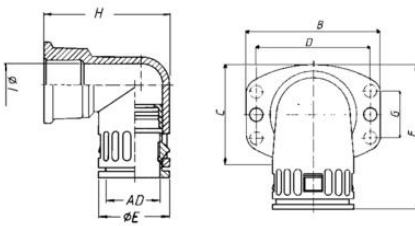

### PRODUCT DESCRIPTION

RQF2-M flange connectors with metric threads. Available also in grey color.

### SPECIFICATIONS

|                               |              |
|-------------------------------|--------------|
| <b>Hose dimension AD2</b>     | 21,2-28,5    |
| <b>Thread</b>                 | M25x1,5 Met. |
| <b>Pack Size</b>              | 50           |
| <b>IP Class</b>               | IP67         |
| <b>Color</b>                  | Black        |
| <b>Temperature range from</b> | -40 °C       |
| <b>Temperature range to</b>   | 120 °C       |
| <b>Weight kg / 100 ± 10%</b>  | 0,66         |
| <b>Material</b>               | Polyamide    |

| Grey         | Black        | AD        |         | B/C | D  | G   | Ø    | Ø    | F |
|--------------|--------------|-----------|---------|-----|----|-----|------|------|---|
| 5020.071.025 | 5020.071.225 | 21,2-28,5 | M25x1,5 | 36  | -  | 5,4 | 29,5 | 15,6 |   |
| 5020.071.032 | 5020.071.232 | 28,5-34,5 | M32x1,5 | 52  | -  | 6,6 | 37   | 19,1 |   |
| 5020.071.040 | 5020.071.240 | 34,5-42,5 | M40x1,5 | 54  | 36 | 6,6 | 45   | 18,6 |   |
| 5020.071.050 | 5020.071.250 | 42,5-54,5 | M50x1,5 | 73  | 30 | 6,6 | 55   | 20   |   |
| 5020.071.050 | 5020.071.263 | 54,5      | M63x1,5 | 73  | 30 | 6,6 | 68   | 20   |   |

| Grey         | Black        | AD        | Metrisk | B/C   | D  | G  | Ø   | Ø    | F |
|--------------|--------------|-----------|---------|-------|----|----|-----|------|---|
| 5020.071.025 | 5020.071.225 | 21,2-28,5 | M25x1,5 | 46/32 | 36 | -  | 5,4 | 29,5 |   |
| 5020.071.032 | 5020.071.232 | 28,5-34,5 | M32x1,5 | 63/46 | 52 | -  | 6,6 | 37,0 |   |
| 5020.071.040 | 5020.071.240 | 34,5-42,5 | M40x1,5 | 67/55 | 54 | 36 | 6,6 | 45,0 |   |
| 5020.071.050 | 5020.071.250 | 42,5-54,5 | M50x1,5 | 86/64 | 73 | 30 | 6,6 | 55,0 |   |
| 5020.071.050 | 5020.071.263 | 54,5      | M63x1,5 | 86/70 | 73 | 30 | 6,6 | 68,0 |   |