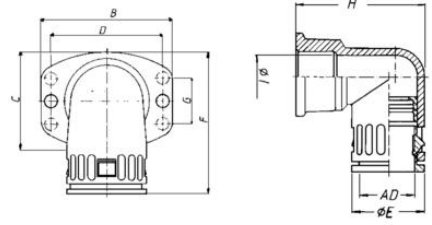

## RQF2-M FLANGE

5020.071.225

Plastic flange.RQF2-M M25x1,5 SV

- Elbow flange with metric threads
- IP67
- Temperature range -40 °C...+120 °C

### SPECIFICATIONS

|                               |              |
|-------------------------------|--------------|
| <b>Hose dimension AD2</b>     | 21,2-28,5    |
| <b>Thread</b>                 | M25x1,5 Met. |
| <b>Pack Size</b>              | 50           |
| <b>IP Class</b>               | IP67         |
| <b>Color</b>                  | Black        |
| <b>Temperature range from</b> | -40 °C       |
| <b>Temperature range to</b>   | 120 °C       |
| <b>Weight kg / 100 ± 10%</b>  | 0,66         |
| <b>Material</b>               | Polyamide    |

| Grey         | Black        | AD        |         | B/C | D  | G   | Ø    | Ø    | F |
|--------------|--------------|-----------|---------|-----|----|-----|------|------|---|
| 5020.071.025 | 5020.071.225 | 21,2-28,5 | M25x1,5 | 36  | -  | 5,4 | 29,5 | 15,6 |   |
| 5020.071.032 | 5020.071.232 | 28,5-34,5 | M32x1,5 | 52  | -  | 6,6 | 37   | 19,1 |   |
| 5020.071.040 | 5020.071.240 | 34,5-42,5 | M40x1,5 | 54  | 36 | 6,6 | 45   | 18,6 |   |
| 5020.071.050 | 5020.071.250 | 42,5-54,5 | M50x1,5 | 73  | 30 | 6,6 | 55   | 20   |   |
| 5020.071.050 | 5020.071.263 | 54,5      | M63x1,5 | 73  | 30 | 6,6 | 68   | 20   |   |

| Grey         | Black        | AD        | Metrisk | B/C   | D  | G  | Ø   | Ø    | F |
|--------------|--------------|-----------|---------|-------|----|----|-----|------|---|
| 5020.071.025 | 5020.071.225 | 21,2-28,5 | M25x1,5 | 46/32 | 36 | -  | 5,4 | 29,5 |   |
| 5020.071.032 | 5020.071.232 | 28,5-34,5 | M32x1,5 | 63/46 | 52 | -  | 6,6 | 37,0 |   |
| 5020.071.040 | 5020.071.240 | 34,5-42,5 | M40x1,5 | 67/55 | 54 | 36 | 6,6 | 45,0 |   |
| 5020.071.050 | 5020.071.250 | 42,5-54,5 | M50x1,5 | 86/64 | 73 | 30 | 6,6 | 55,0 |   |
| 5020.071.050 | 5020.071.263 | 54,5      | M63x1,5 | 86/70 | 73 | 30 | 6,6 | 68,0 |   |